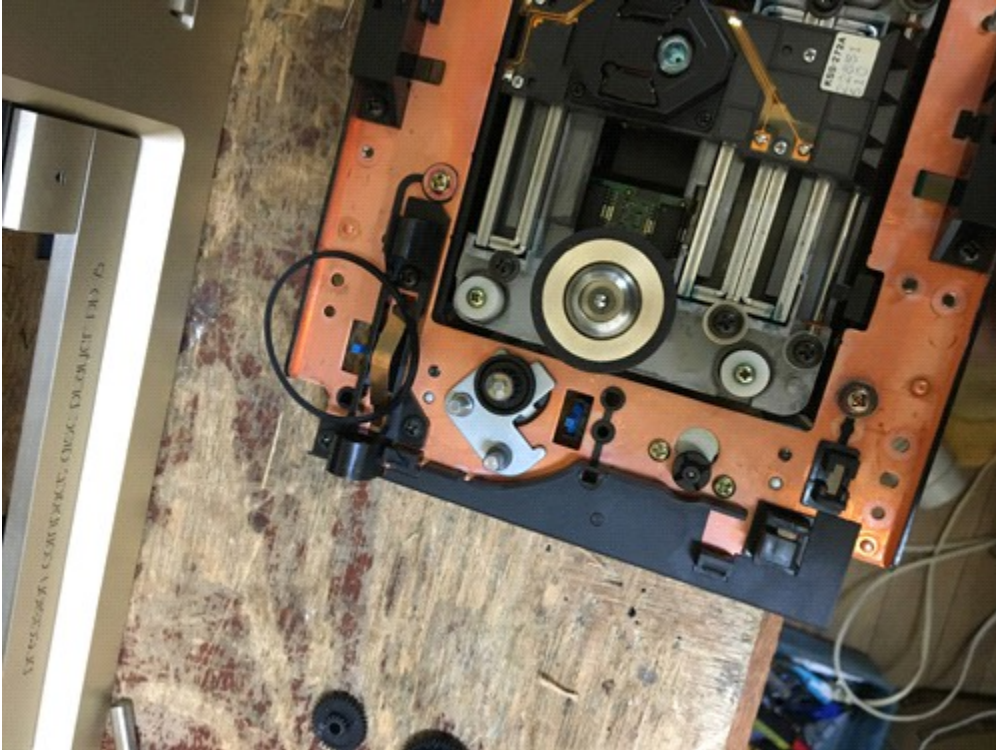

Accuphase DP-75

故障内容 トレイ開閉時に動かない時がある。

修理内容 トレイメカ分解メンテナンス（給油と清掃）

メカブロック取り外し

トレイシャフト、ギヤなどの分解清掃と給油、ゴムの清掃

弊社では個人様・業者様を含め年間数百件の修理等を行っております。
オーディオの修理等をご希望の方はお問い合わせください。

<http://www.kaitori.audio/repair>