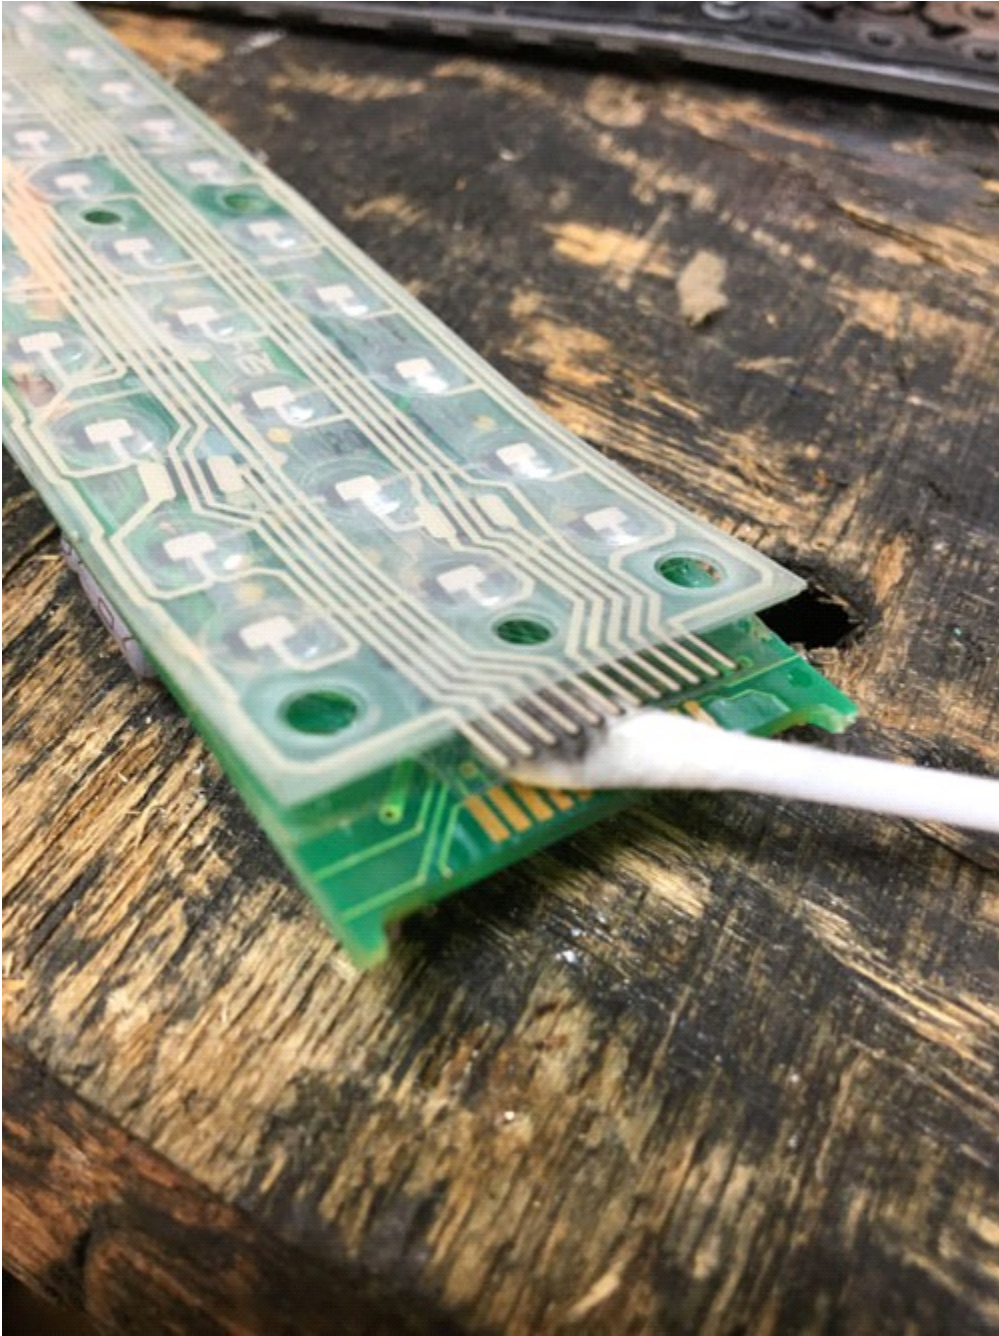

B&O Beosound Ouverture

故障内容 リモコン操作不能

修理内容 リモコン電池液漏れのため端子腐食除去

電池液漏れで操作基盤部分の接点腐食

接点クリーニング

弊社では個人様・業者様を含め年間数百件の修理等を行っております。
オーディオの修理等をご希望の方はお問い合わせください。

<http://www.kaitori.audio/repair>