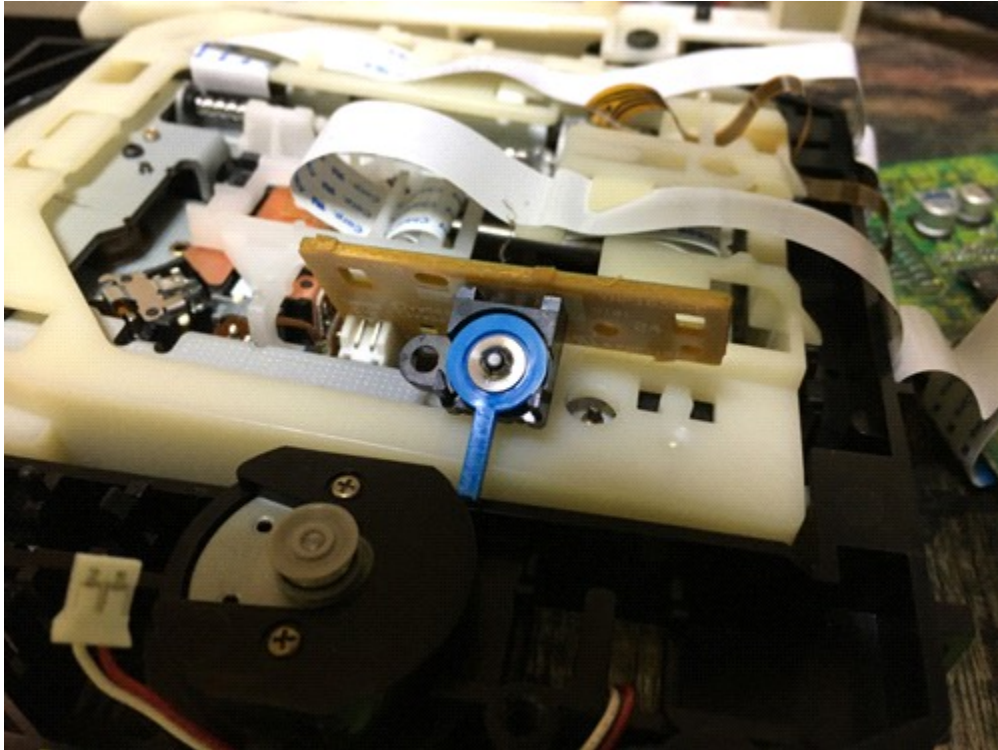

MARANTZ SA-12s2

故障内容 トレイが勝手に戻ってしまう (CD取り出し時に)

修理内容 メカ分解、トレイ位置検出スイッチの接点改善、駆動ゴムの清掃

CD部の分解、ゴムの清掃

トレイ検出スイッチの接点改善

弊社では個人様・業者様を含め年間数百件の修理等を行っております。
修理等をお考えの方は [こちら](#) をクリックまたは、TEL 011-522-7822
オーディオ買取センター 修理係 までお問い合わせください。