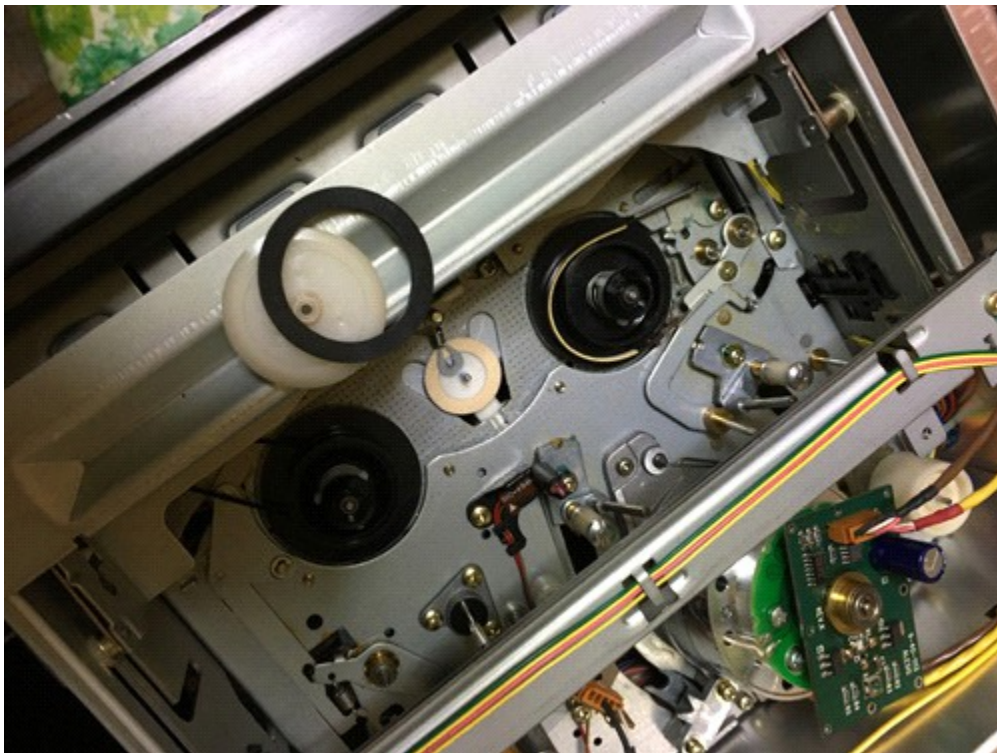

ALESIS ADAT（8トラックMTR）

故障内容 テープが絡まってしまふ、巻き戻せない

修理内容 アイドラー駆動用ゴム部品の劣化、ゴムのみを交換する

回転不良をおこすのでゴムのみ交換

FORMAT中（市販のVTRカセットは使えますが、使用前に必ずフォーマットが必要）

8トラック入力で録音

8トラックモードで再生

弊社では個人様・業者様を含め年間数百件の修理等を行っております。  
修理等をお考えの方は [こちら](#) をクリックまたは、TEL 011-522-7822  
オーディオ買取センター 修理係 までお問い合わせください。