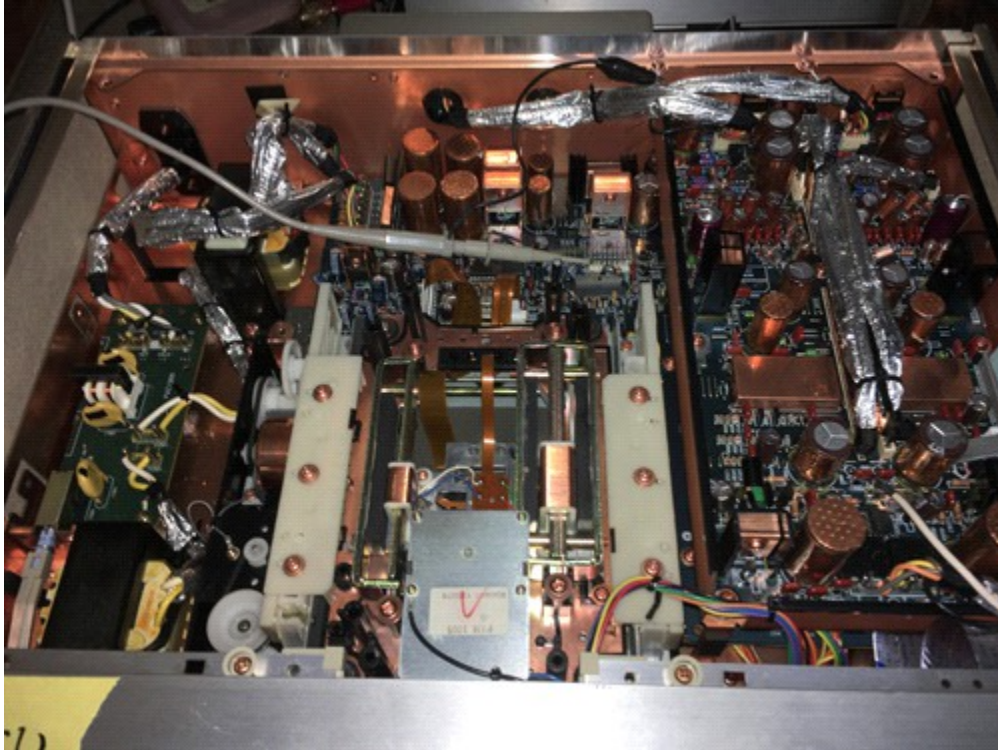

PIONEER PD-T07

故障内容 CD読み込まない

修理内容 メカ分解しレンズの接着、ピックアップ調整（最良値、しかしピックアップ内のレーザーダイオードの弱りがあり低温時に不安定になる）

ピックアップ内のレンズが取れてしまっている。

内部を分解してレンズを発見する

ピックアップを接着する

ピックアップの調整をする

CDRパターン