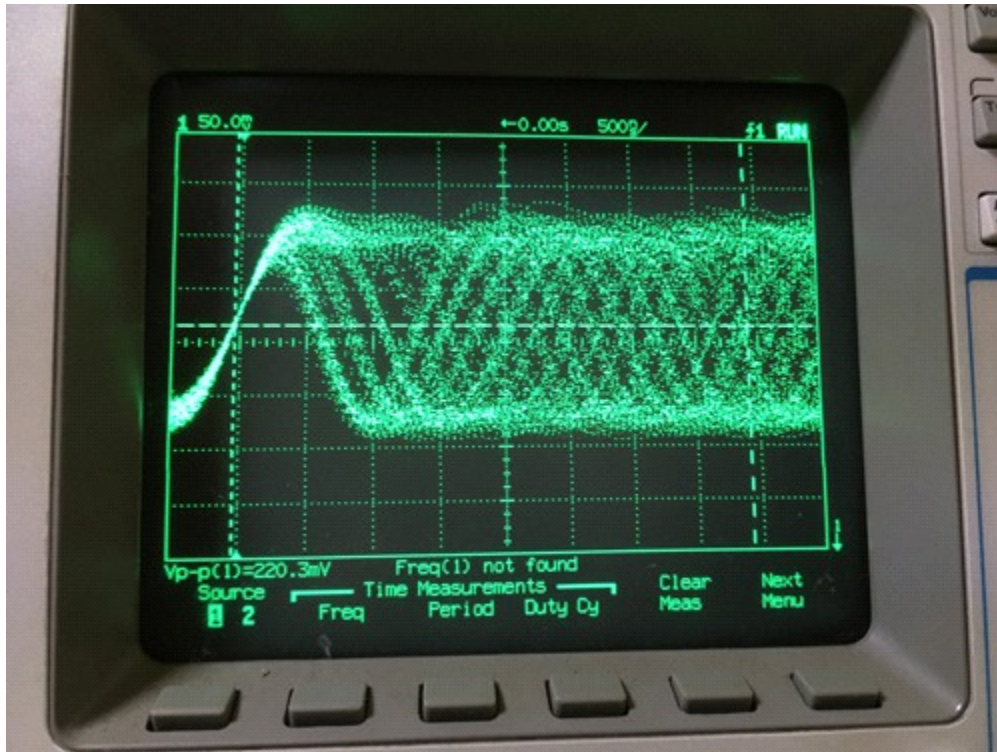

一般CDのパターン

CDの再生は極端に冷温でない場合は問題ありませんが、冷え切ってしまうとレーザー出力が下がり不安定になる)