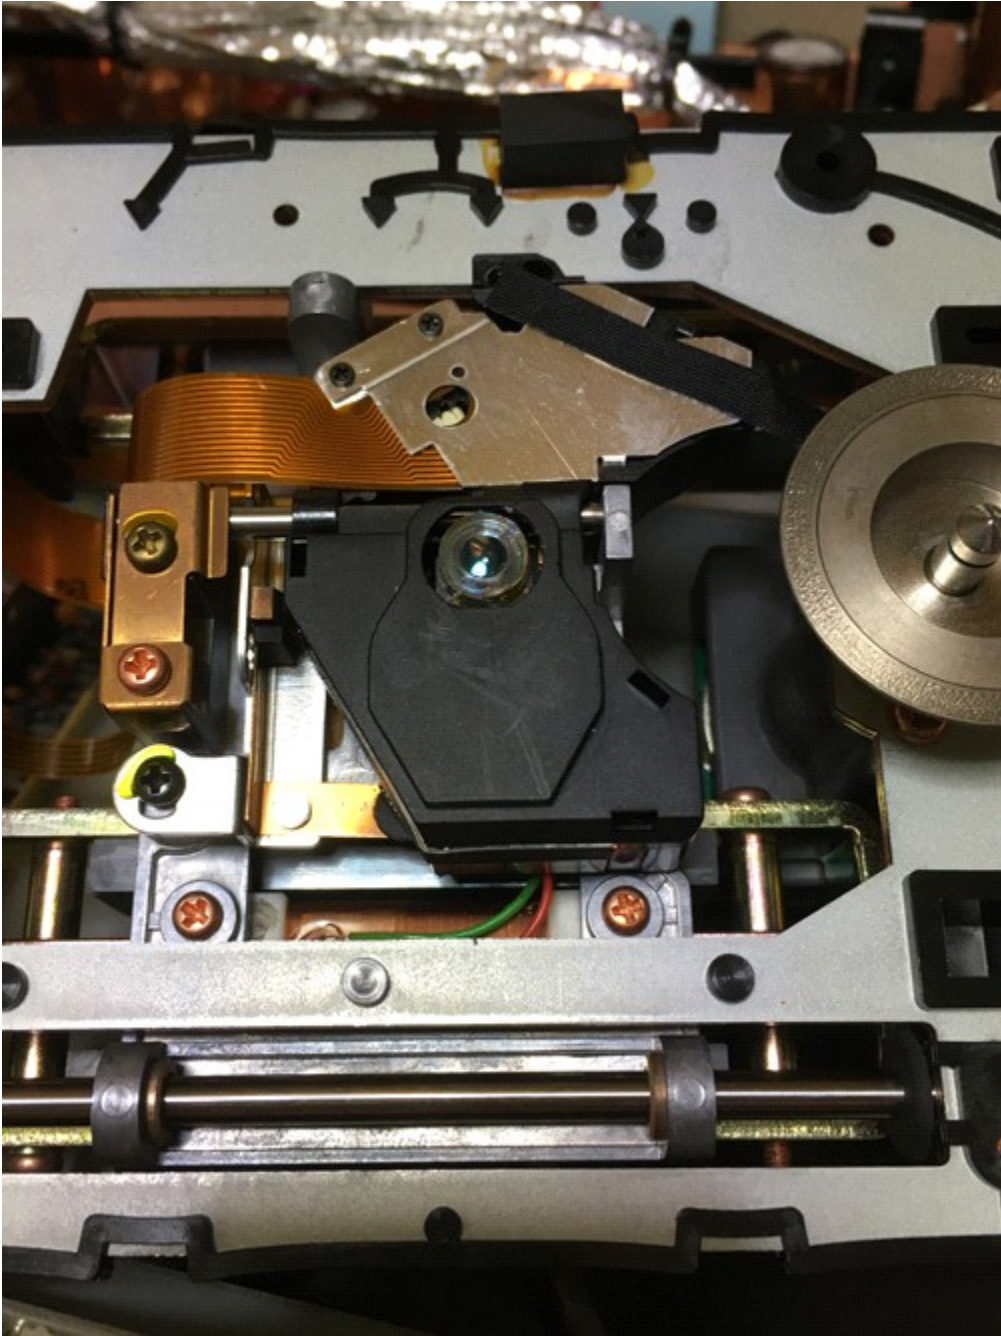

PIONEER PD-T07

故障内容 CD読み込まない

修理内容 メカ分解しレンズの接着、ピックアップ調整（最良値、しかしピックアップ内のレーザーダイオードの弱りがあり低温時に不安定になる）

ピックアップ内のレンズが取れてしまっている。

内部を分解してレンズを発見する

ピックアップを接着する

ピックアップの調整をする

CDRパターン